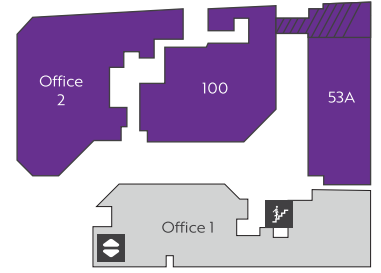

LEVEL 5 - OFFICES